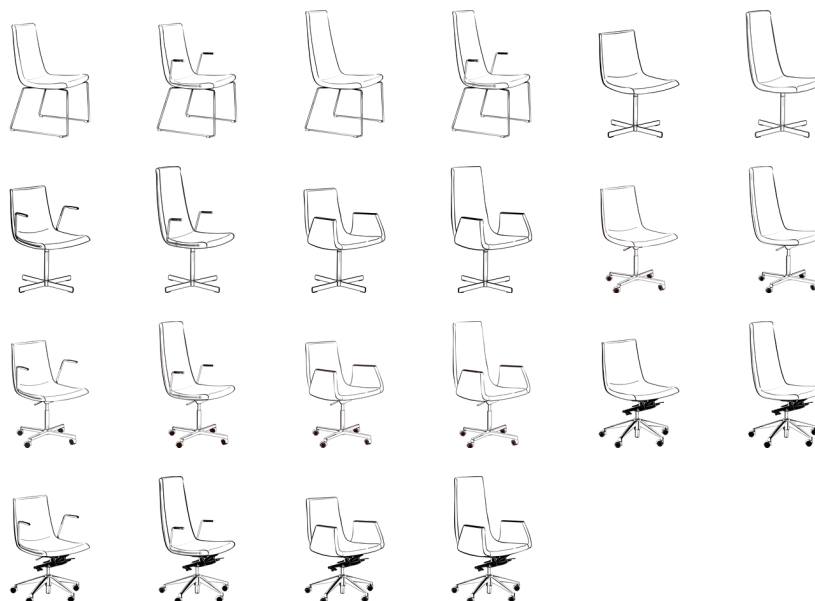

Modeller:

Mål:

Stoltralle, regulerbar -

Clint cover -

Clint club med høy rygg og lett armlen - **B:** 54 cm **H:** 100 cm **D:** 60 cm **SH:** 43 cm

Clint club med lav rygg og lett armlen - **B:** 54 cm **H:** 79,5 cm **D:** 58 cm **SH:** 43 cm

Clint club med høy rygg - **B:** 49 cm **H:** 100 cm **D:** 60 cm **SH:** 43 cm

Clint club med lav rygg - **B:** 49 cm **H:** 79,5 cm **D:** 58 cm **SH:** 43 cm

Clint med høy rygg, lett armlen og 5er kryss med hjul - **B:** 54 cm **H:** 107-117 cm **D:** 62 cm **SH:** 42-53 cm

Clint med lav rygg, lett armlen og 5er kryss med hjul - **B:** 54 cm **H:** 86-96 cm **D:** 58 cm **SH:** 42-53 cm

Clint med høy rygg, polstret armlen og 5er kryss med hjul - **B:** 62 cm **H:** 107-117 cm **D:** 62 cm **SH:** 42-53 cm

Clint med lav rygg, polstret armlen og 5er kryss med hjul - **B:** 62 cm **H:** 62 cm **D:** 62 cm **SH:** 42-53 cm

Clint med høy rygg og 5er kryss med hjul - **B:** 49 cm **H:** 107-117 cm **D:** 62 cm **SH:** 42-53 cm

Clint med lav rygg og 5er kryss med hjul - **B:** 49 cm **H:** 86-96 cm **D:** 58 cm **SH:** 42-53 cm

Clint med høy rygg, lett armlen og 4er kryss med hjul - **B:** 54 cm **H:** 108,5-120 cm **D:** 55 cm **SH:** 44,5-56 cm

Clint med lav rygg, lett armlen og 4er kryss med hjul - **B:** 54 cm **H:** 86,5-98 cm **D:** 55 cm **SH:** 44,5-56 cm

Clint med høy rygg, polstret armlen og 4er kryss med hjul - **B:** 62 cm **H:** 108,5-120 cm **D:** 55 cm **SH:** 44,5-56 cm

Clint med lav rygg, polstret armlen og 4er kryss med hjul - **B:** 62 cm **H:** 86,5-98 cm **D:** 55 cm **SH:** 44,5-56 cm

Clint med lav rygg og 4er kryss med hjul - **B:** 49 cm **H:** 86,5-98 cm **D:** 55 cm **SH:** 44,5-56 cm

Clint med lav rygg, lett armlen og 4er kryss - **B:** 54 cm **H:** 88,5 cm **D:** 55 cm **SH:** 47,5 cm

Clint høy rygg, lett armlen og 4er kryss - **B:** 54 cm **H:** 110 cm **D:** 55 cm **SH:** 47,5 cm

Clint med høy rygg, polstret armlen og 4er kryss - **B:** 62 cm **H:** 110 cm **D:** 55 cm **SH:** 47,5 cm

Clint med lav rygg, polstret armlen og 4er kryss - **B:** 62 cm **H:** 88,5 cm **D:** 55 cm **SH:** 47,5 cm

Clint med lav rygg og 4er kryss - **B:** 49 cm **H:** 88,5 cm **D:** 55 cm **SH:** 47,5 cm

Clint med høy rygg og meieunderstell - **B:** 55 cm **H:** 108 cm **D:** 58 cm **SH:** 46,5 cm

Clint med høy rygg og meieunderstell - **B:** 55 cm **H:** 108 cm **D:** 58 cm **SH:** 46,5 cm

Clint lav rygg, armlen og meieunderstell - **B:** 55 cm **H:** 86 cm **D:** 58 cm **SH:** 46,4 cm

Clint lav med meieunderstell - **B:** 55 cm **H:** 86 cm **D:** 58 cm **SH:** 46,4 cm

Clint med høy rygg og 4er kryss med hjul - **B:** 49 cm **H:** 108,5-120 cm **D:** 55 cm **SH:** 44,5-56 cm

Clint med høy rygg og 4er kryss - **B:** 49 cm **H:** 110 cm **D:** 55 cm **SH:** 47,5 cm