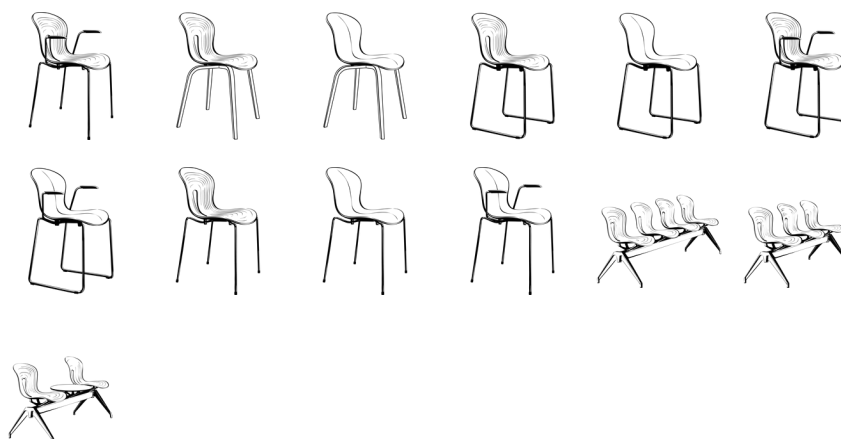

Modeller:

Mål:

Stoltralle, regulerbar -

Pond på bom - B: 2-seter 110, 3-seter 176, 4-seter 242 cm **H:** 80 cm **D:** 54 cm **SH:** 45 cm **Ø:** Bord 53 cm

Pond med understell i finér - B: 47 cm **H:** 81 cm **D:** 54 cm **SH:** 46,5 cm

Pond med meier og armlen - B: 52,5 cm **H:** 80 cm **D:** 54 cm **SH:** 46 cm

Pond med meier - B: 52,5 cm **H:** 80 cm **D:** 54 cm **SH:** 46 cm

Pond med cover - B: 52,5 cm **H:** 80 cm **D:** 54 cm **SH:** 46 cm

Pond med fast setepute - B: 51 cm **H:** 80 cm **D:** 56 cm **SH:** 46 cm

Pond med 4 ben og armlen - B: 51 cm **H:** 80 cm **D:** 56 cm **SH:** 46 cm

Pond med 4 ben - B: 51 cm **H:** 80 cm **D:** 56 cm **SH:** 46 cm