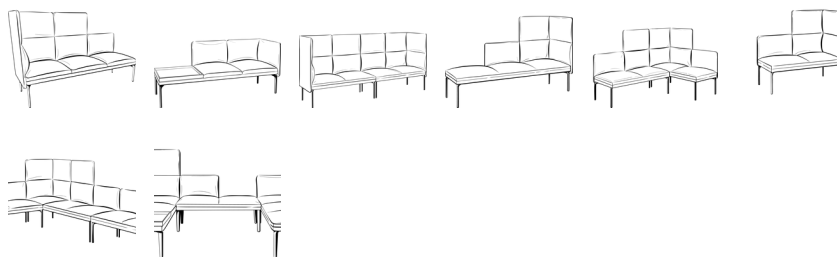

# Senso

Senso er formgitt av  
Anderssen & Voll for  
Fora Form

Senso, fra designduoen Anderssen & Voll, er en fleksibelt og møbleringsvennlig modulsofa som appellerer til uformelle møter mellom mennesker. Senso sofasystem tar hensyn til de akustiske utfordringer man ofte har i kontormiljøer, med sine ulike rygg høyder. Modulsystemet er svært plasseffektivt og har et stort antall moduler som gir muligheter for kreative løsninger.

Senso Frame med eike spiler gjør det mulig å dele et rom og samtidig beholde oversikten.

Senso Patchwork er faste oppsett, med egne moodboard, slik du enkelt kan lage spennende miljøer. Les mer om Senso Patchwork her.

## Teknisk info:

- Setet til Senso består av en stålramme med nozagfjærer og støpt kaldskum. Ryggen i kryssfiner med støpt kaldskum.
- Senso Café har 10 mm avstand mellom sete og rygg, uendret yttermål. Fungerer på alle moduler utenom SH 65 cm og modul med trebord.
- Kan leveres med strømuttak til pall med 3 meter sort ledning.
- Ben i polert aluminium, sort eller hvit epoxy. Lakkert epoxy i andre farger på forespørsel.
- Senso leveres også med eikeben i fire forskjellige overflater.
- Filtglidere.

## Mål:

**Senso Frame 3-seter** - H: 120 cm SH: 46 cm

**Senso Frame 2-seter** - H: 120 cm SH: 46 cm

**Senso Patchwork Rusty** - B: 258 cm H: 120 cm D: 66 cm SH: 46 cm

**Senso Patchwork Ocean** - B: 318 cm H: 120 cm D: 195 cm SH: 46 cm