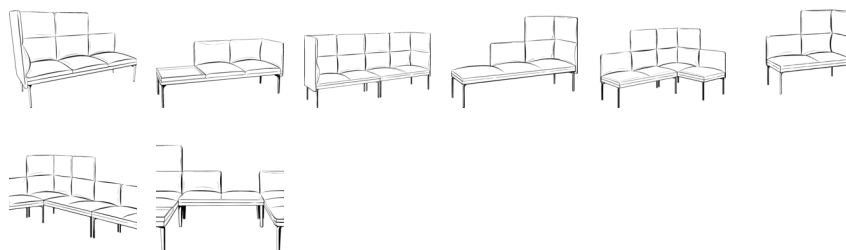

Senso

Senso

**Senso er formgitt av
Anderssen & Voll for
Fora Form**

Senso sofasystem er tegnet av designduoen Anderssen & Voll. Ideen bak designet er et modulbasert sofasystem som er fleksibelt, møbleringsvennlig og appellerer til uformelle møter mellom mennesker. Senso sofasystem tar hensyn til de akustiske utfordringer man ofte har i kontormiljøer. Modulsystemet skiller seg ut ved at det er svært plasseffektivt og har et stort antall moduler som gir muligheter for kreative løsninger. Sittehøyden på modulene gjør at man ivaretar krav til universell utforming. Understellets design mot gulv, letter renhold. Senso kan leveres med 10 mm avstand mellom sete og rygg, for enklere renhold. Dette kalles Senso Café.

★ **Senso kan konfigureres aktivere eller hemme interaksjon - du bestemmer.**

★ **Senso er meget smal og tilbyr et stort antall moduler som gir muligheter for kreative løsninger.**

Teknisk info:

- Setet til Senso består av en stålramme med nozagfjærer og støpt kaldskum. Ryggen i kryssfiner med støpt kaldskum.
- Senso Café har 10 mm avstand mellom sete og rygg, uendret yttermål. Fungerer på alle moduler utenom SH 65 cm og modul med trebord.
- Kan leveres med strømuttak til pall med 3 meter sort ledning.
- Ben i polert aluminium, sort eller hvit epoxy. Lakkert epoxy i andre farger på forespørsel.
- Senso leveres også med eikeben i fire forskjellige overflater.
- Filtglidere.

Modeller:

Mål:

Senso Café -

Senso Patchwork Rusty - B: 258 cm **H:** 120 cm **D:** 66 cm **SH:** 46 cm

Senso Patchwork Ocean - B: 318 cm **H:** 120 cm **D:** 195 cm **SH:** 46 cm

S bord fast - Ø: 34 cm

L bord fast - B: 25 cm **L:** 35 cm

Senso høy hjørnemodul -

Senso lav hjørnemodul -

Senso XH ryggmodul -

Senso høy ryggmodul -

Senso lav ryggmodul -

Senso 3-seter pall med med trebord og ben i eik - modul - B: 189 cm **H:** 46 cm **D:** 63 cm **SH:** 46 cm