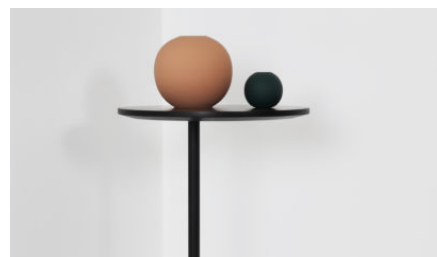

Teknisk info:

- 25 mm heltre eik med skråprofil og avrundet hjørne.
- L bord leveres med dobbel stikkontakt og 2,5 meter sort ledning.
- L og S Fixed er for montering på Senso sofaen. Oppgi om det skal monteres på høyre eller venstre side av sofaen.
- Lakken på basen har en strukturert overflate.

Modeller:

Inspirasjon:

S bord og Tind 1500H

L bord og Senso sofa

S bord Ø50 H60cm

L bord med Senso sofa med european electrical outlet

S bord og Senso sofa fra Fora Form

Kove sofa og S bord i hvitvasket eik og hvitt understell

Materialvalg:

Stål

Hvit - Sahara

Lys grå - Sahara

Mørk grå - Sahara

Chocolate - Sahara

Sort - Sahara

Heltre