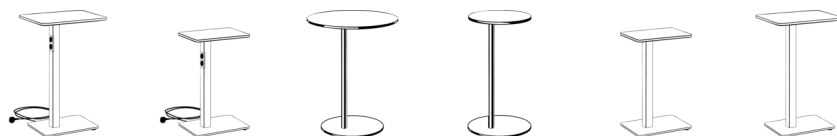

L, R & S bord

L, R & S bord

L, R & S bord er formgitt av Anderssen & Voll for Fora Form

L & S bord er to avlastningsbord designet av duoen Anderssen & Voll. Med sitt enkle elegante uttrykk er bordet passende til de fleste steder der det er behov for en mindre bordplate, alt fra nattbord til avlastningsbord ved sittegruppen.

- ★ **Lette småbord som er lette å flytte.**
- ★ **Lette småbord som forvandler enhver stol eller sofa til en arbeidsplass, med eller uten strømtilkobling.**
- ★ **L-bord med dobbel stikkontakt og 2,4 meter svart ledning, som gjør lading tilgjengelig nesten hvor som helst.**

Teknisk info:

- 25 mm heltre eik med skråprofil og avrundet hjørne.
- L bord leveres med dobbel stikkontakt og 2,5 meter sort ledning.
- L og S Fixed er for montering på Senso sofaen. Oppgi om det skal monteres på høyre eller venstre side av sofaen.
- Lakken på basen har en strukturert overflate.

Modeller:

Inspirasjon:

S bord og Tind 1500H

L bord og Senso sofa

S bord Ø50 H60cm

L bord med Senso sofa med european electrical outlet

S bord og Senso sofa fra Fora Form

Kove sofa og S bord i hvitvasket eik og hvitt understell