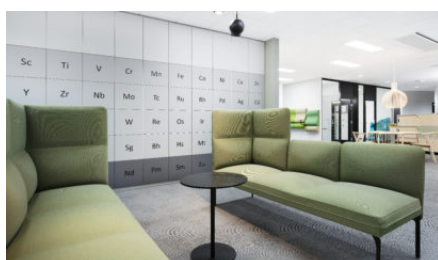

Modeller:

Inspirasjon:

S bord og Tind 1500H

L bord og Senso sofa

S bord Ø50 H60cm

L bord med Senso sofa med european electrical outlet

S bord og Senso sofa fra Fora Form

Kove sofa og S bord i hvitvasket eik og hvitt understell