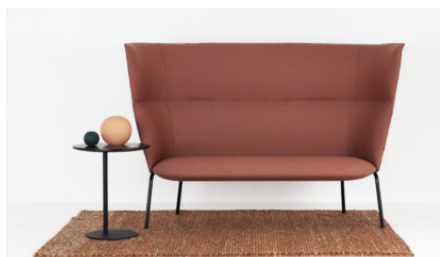

L, R & S bord

L, R & S bord

L, R & S bord er formgitt av Anderssen & Voll for Fora Form

L & S bord er to avlastningsbord designet av duoen Anderssen & Voll. Med sitt enkle elegante uttrykk er bordet passende til de fleste steder der det er behov for en mindre bordplate, alt fra nattbord til avlastningsbord ved sittegruppen.

- ★ **Lette småbord som er lette å flytte.**
- ★ **Lette småbord som forvandler enhver stol eller sofa til en arbeidsplass, med eller uten strømtilkobling.**
- ★ **L-bord med dobbel stikkontakt og 2,4 meter svart ledning, som gjør lading tilgjengelig nesten hvor som helst.**

Teknisk info:

- 25 mm heltre eik med skråprofil og avrundet hjørne.
- L bord leveres med dobbel stikkontakt og 2,5 meter sort ledning.
- L og S Fixed er for montering på Senso sofaen. Oppgi om det skal monteres på høyre eller venstre side av sofaen.
- Lakken på basen har en strukturert overflate.

Modeller:

Inspirasjon:

S bord og Tind 1500H

L bord og Senso sofa

S bord Ø50 H60cm

L bord med Senso sofa med european electrical outlet

S bord og Senso sofa fra Fora Form

Kove sofa og S bord i hvitvasket eik og hvitt understell