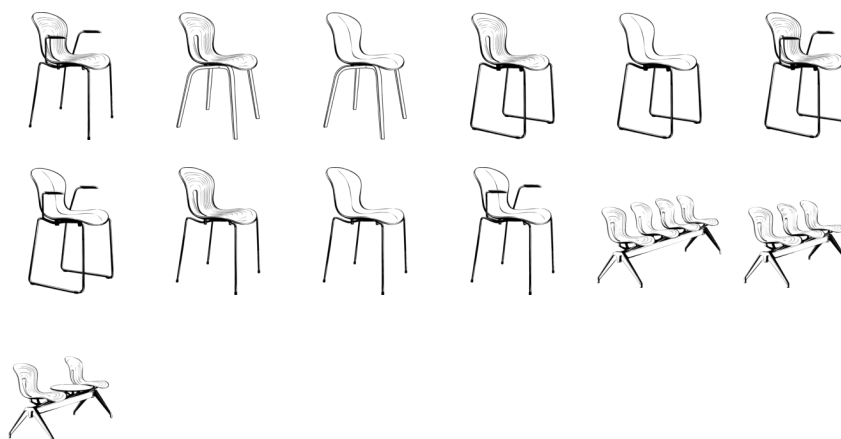

Modeller:

Mål:

Stoltralle, regulerbar -

Pond på bom - B: 2-seter 110, 3-seter 176, 4-seter 242 cm **H:** 80 cm **D:** 54 cm **SH:** 45 cm **Ø:** Bord 53 cm

Pond med understell i finér - B: 47 cm **H:** 81 cm **D:** 54 cm **SH:** 46,5 cm

Pond med meier og armlen - B: 52,5 cm **H:** 80 cm **D:** 54 cm **SH:** 46 cm

Pond med meier - B: 52,5 cm **H:** 80 cm **D:** 54 cm **SH:** 46 cm

Pond med cover - B: 52,5 cm **H:** 80 cm **D:** 54 cm **SH:** 46 cm

Pond med fast setepute - B: 51 cm **H:** 80 cm **D:** 56 cm **SH:** 46 cm

Pond med 4 ben og armlen - B: 51 cm **H:** 80 cm **D:** 56 cm **SH:** 46 cm

Pond med 4 ben - B: 51 cm **H:** 80 cm **D:** 56 cm **SH:** 46 cm