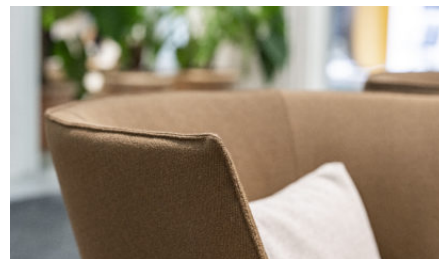

Tind stol

Tind stol

**Tind stol er formgitt
av Lars Tornøe for
Fora Form**

Tind er en nett og omsluttende stol med runde organiske former og gjenkjennelig detaljering fra Fjell stolen.

Serien består også av sofaer i to lengder. Sofaene og stolene finnes begge i høy og lav rygg.

Tind er designet av Lars Tornøe. I likhet med konferansestolen Fjell, henter Tind inspirasjon fra fjell som stuper ned bratte åssider. Kontrastene mellom sofaens presise utside og den myke innsiden kommer fra de naturlige skapte rommene som du finner i norske fjellandskap.

Modeller:

Inspirasjon:

Tind sittegruppe sammen med Root bord.

Tinds round shapes is visually striking from all angles.

Tind details recognizable from the Fjell conference chair

Materialvalg:

Stål

Hvit - Sahara