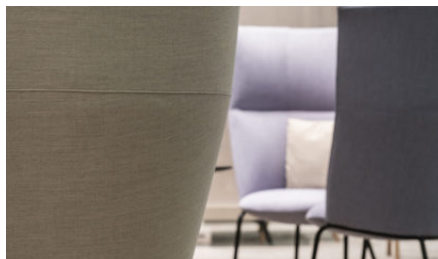

Tind stol

Tind stol

**Tind stol er formgitt
av Lars Tornøe for
Fora Form**

Tind er en nett og omsluttende stol med runde organiske former og gjenkjennelig detaljering fra Fjell stolen.

Serien består også av sofaer i to lengder. Sofaene og stolene finnes begge i høy og lav rygg.

Tind er designet av Lars Tornøe. I likhet med konferansestolen Fjell, henter Tind inspirasjon fra fjell som stuper ned bratte åssider. Kontrastene mellom sofaens presise utside og den myke innsiden kommer fra de naturlige skapte rommene som du finner i norske fjellandskap.

Teknisk info:

- Utskiftbart trekk på seteputen.
- Stålkonstruksjon med kaldstøpt skum i sete og rygg.
- Sete med nozagfjærer.
- Tind har stålramme og ben som leveres i våre fem utvalgte Jotun Sahara lakkfarger og Fora Forms meny lakkfarger.
- Spesiellakkert understell på forespørsel.
- Tind leveres med plastglider.

Modeller:

Inspirasjon:

Tind sittegruppe sammen med Root bord.

Tinds round shapes is visually striking from all angles.

Tind details recognizable from the Fjell conference chair

Materialvalg:

Stål

Hvit - Sahara