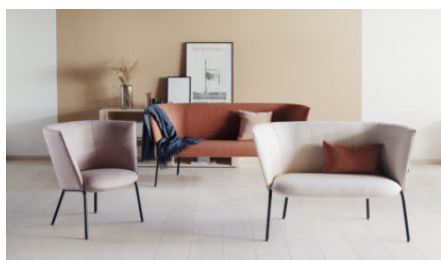

Tind stol

Tind stol

**Tind stol er formgitt
av Lars Tornøe for
Fora Form**

Tind er en nett og omsluttende stol med runde organiske former og gjenkjennelig detaljering fra Fjell stolen.

Serien består også av sofaer i to lengder. Sofaene og stolene finnes begge i høy og lav rygg.

Tind er designet av Lars Tornøe. I likhet med konferansestolen Fjell, henter Tind inspirasjon fra fjell som stuper ned bratte åssider. Kontrastene mellom sofaens presise utside og den myke innsiden kommer fra de naturlige skapte rommene som du finner i norske fjellandskap.

Modeller:

Inspirasjon:

Tind sittegruppe sammen med Root bord.

Tinds round shapes is visually striking from all angles.

Tind details recognizable from the Fjell conference chair

Tind 500, Tind 1000 og Tind 1500 sofaer med lav rygg.

Tind 500H stol med S bord i en stillesone.

Tind 500H stol med S bord i en stillesone.

Materialvalg:

Stål

Hvit - Sahara

Lys grå - Sahara

Mørk grå - Sahara

Chocolate - Sahara