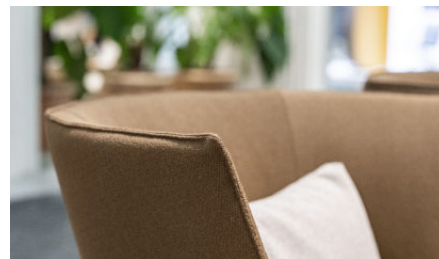

Tind stol

Tind stol

**Tind stol er formgitt
av Lars Tornøe for
Fora Form**

Tind er en nett og omsluttende stol med runde organiske former og gjenkjennelig detaljering fra Fjell stolen.

Serien består også av sofaer i to lengder. Sofaene og stolene finnes begge i høy og lav rygg.

Tind er designet av Lars Tornøe. I likhet med konferansestolen Fjell, henter Tind inspirasjon fra fjell som stuper ned bratte åssider. Kontrastene mellom sofaens presise utside og den myke innsiden kommer fra de naturlige skapte rommene som du finner i norske fjellandskap.

Modeller:

Inspirasjon:

Tind sittegruppe sammen med Root bord.

Tinds round shapes is visually striking from all angles.

Tind details recognizable from the Fjell conference chair

Tind 500, Tind 1000 og Tind 1500 sofaer med lav rygg.

Tind 500H stol med S bord i en stillesone.

Tind 500H stol med S bord i en stillesone.

Materialvalg:

Stål

Hvit - Sahara

Lys grå - Sahara

Mørk grå - Sahara

Chocolate - Sahara