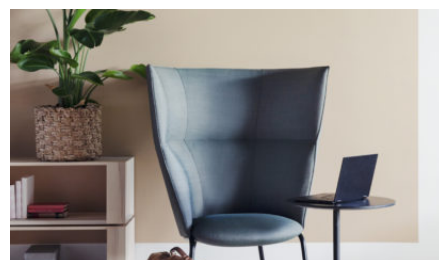

Tind stol

Tind stol

**Tind stol er formgitt
av Lars Tornøe for
Fora Form**

Tind er en nett og omsluttende stol med runde organiske former og gjenkjennelig detaljering fra Fjell stolen.

Serien består også av sofaer i to lengder. Sofaene og stolene finnes begge i høy og lav rygg.

Tind er designet av Lars Tornøe. I likhet med konferansestolen Fjell, henter Tind inspirasjon fra fjell som stuper ned bratte åssider. Kontrastene mellom sofaens presise utside og den myke innsiden kommer fra de naturlige skapte rommene som du finner i norske fjellandskap.

Modeller:

Inspirasjon:

Tind sittegruppe sammen med Root bord.

Tinds round shapes is visually striking from all angles.

Tind details recognizable from the Fjell conference chair

Tind 500, Tind 1000 og Tind 1500 sofaer med lav rygg.

Tind 500H stol med S bord i en stillesone.

Tind 500H stol med S bord i en stillesone.

Materialvalg:

Stål

Hvit - Sahara

Lys grå - Sahara

Mørk grå - Sahara

Chocolate - Sahara