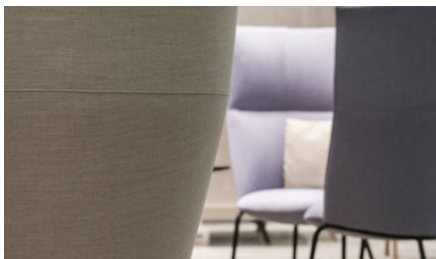

Tind stol

Tind stol

**Tind stol er formgitt
av Lars Tornøe for
Fora Form**

Tind er en nett og omsluttende stol med runde organiske former og gjenkjennelig detaljering fra Fjell stolen.

Serien består også av sofaer i to lengder. Sofaene og stolene finnes begge i høy og lav rygg.

Tind er designet av Lars Tornøe. I likhet med konferansestolen Fjell, henter Tind inspirasjon fra fjell som stuper ned bratte åssider. Kontrastene mellom sofaens presise utside og den myke innsiden kommer fra de naturlige skapte rommene som du finner i norske fjellandskap.

Teknisk info:

- Utskiftbart trekk på seteputen.
- Stålkonstruksjon med kaldstøpt skum i sete og rygg.
- Sete med nozagfjærer.
- Tind har stålramme og ben som leveres i våre fem utvalgte Jotun Sahara lakkfarger og Fora Forms meny lakkfarger.
- Spesiellakkert understell på forespørsel.
- Tind leveres med plastglider.

Modeller:

Inspirasjon:

Tind sittegruppe sammen med Root bord.

Tinds round shapes is visually striking from all angles.

Tind details recognizable from the Fjell conference chair

Tind 500, Tind 1000 og Tind 1500 sofaer med lav rygg.